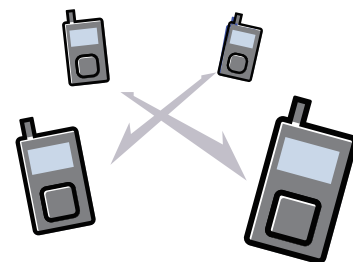

小電力同時通話トランシーバー

BRIDGECOM X5

ブリッジコム エックスファイブ

※画像は実寸です

同時通話 最大 5 名	会話傍聴 最大 100 名	サイズ 高さ 98mm × 幅 49mm	重さ 88g	CH数 40ch	免許・使用登録 不要	通話距離 200m ~300m	連続通話 10 時間以上	防水性能 IP64 生活防水
-----------------------	-------------------------	-------------------------------	------------------	--------------------	----------------------	-----------------------	------------------------	-----------------------------

— 新しい通信スタイル — 「同時通話が現場を変える」

グループ内
同時通話

最大 **5** 人

- 常時ハンドフリーで、まるで電話のように最大5人間での同時通話が可能
- 連続同時通話、時間制限無し

グループ内
会話傍聴OK

最大 **100** 人

- 1グループ最大100人まで同時傍聴（通話者を含む）
- 傍聴者もワンプッシュで通話者に
- 最大40グループまで登録可能

遠くても
クリアに通信

最長 **300** m

- 超高性能ノイズキャンセリング搭載で、騒音下でも驚くほどクリアな通話を実現
- 無線特有の雑音も大幅に軽減

BRIDGECOM X5 セールスポイント

- 多人数で電話のように同時通話ができる
- ハンドフリーで通話ができる
- 超高性能ノイズキャンセリングで騒音下でもクリア
- 通話時間に制限がない
- 混信しにくく、雑音がない高音質
- 通話距離は最長300メートル
- 軽量(88g)で、小さい(名刺サイズ)
- 中継器や親機などが必要ない
- 公共の電波(電話回線、Wi-Fi等)を必要としない
- 種類豊富なアクセサリ
- 免許や使用登録が不要
- 安心の生活防水