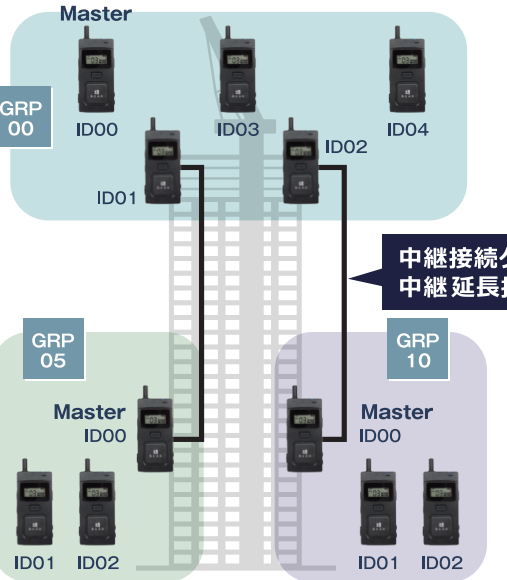

中継接続ケーブルコネクタ 中継延長接続ケーブル

数百m～数km離れたグループ同士でも 高音質で同時通話が可能に

『中継接続ケーブルコネクタ』 『中継延長接続ケーブル』とは

中継接続ケーブルコネクタを繋げることにより、2グループを1グループにすることができ、最大同時通話可能人数が5人から8人に増やすことができます。中継延長接続ケーブルを中継接続ケーブルコネクタに繋げることにより、離れたグループとも高音質で同時通話を行うことが可能になります。

驚きの高音質

高音質で同時通話ができるのでストレスがなく快適！

デジタル式のため 混信の心配御無用

重大な事故に繋がる混信の危険が大幅に軽減され安心！

どれだけ距離が離れても ノープロブレム

延長接続ケーブルをどれだけ伸ばしても通話遅延なし！

※最大8人の同時通話が可能 ※2グループ使用の場合

- 1) 中継接続ケーブルコネクタを繋げることにより、最大8人同時通話が可能となります。傍聴は人数無制限です。
- 2) 中継延長接続ケーブルの長さは現場に合わせて御注文ください。長さは数m～数km可能です。

※3グループで使用した場合の一例 ※3グループ使用の場合は最大11人の同時通話が可能

- 1) 中継接続ケーブルコネクタ・中継延長接続ケーブルを経由して3グループで同時通話が可能。
- 2) 中継延長接続ケーブルは現場に応じて、何mにも伸ばせます。
- 3) 地上から高さ100m程なら、無線で繋がります。
※但し、途中に障害物がない場合
- 4) 通話遅延は、最大でも0.024秒以内(3グループの場合)なので、作業に支障をきたしません。