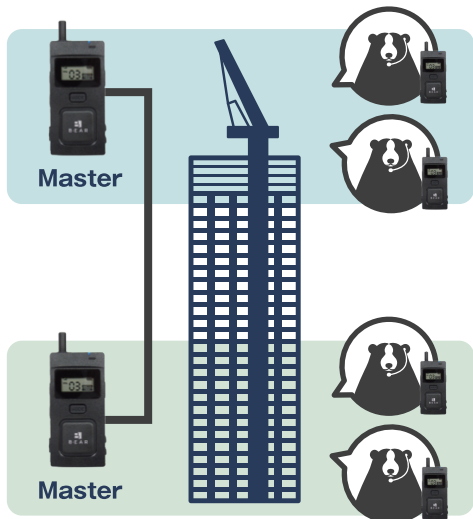

B-EAR の多人数同時通話無線機
BRIDGECOM X5 に
中継接続ケーブルコネクタと
中継延長接続ケーブルが
新アイテムとして追加されたんだ

中継する本体 1 台をビルの高層階に、
もう 1 台を地上で繋ぐことで、
透き通るような音声でやり取りができる
ようになったんだよ

これはいいな!

音のストレスが
まったくなくて
快適♪

主任

6 7

B-EAR 小電力同時通話トランシーバー BRIDGECOM X5

中継接続ケーブルコネクタ 中継延長接続ケーブル

数百m～数km離れたグループ同士でも 高音質で同時通話が可能に

『中継接続ケーブルコネクタ』 『中継延長接続ケーブル』とは

中継接続ケーブルコネクタを繋げることにより、2グループを1グループにすることができ、最大同時通話可能人数が5人から8人に増やすことができます。中継延長接続ケーブルを中継接続ケーブルコネクタに繋げることにより、離れたグループとも高音質で同時通話を行うことが可能になります。