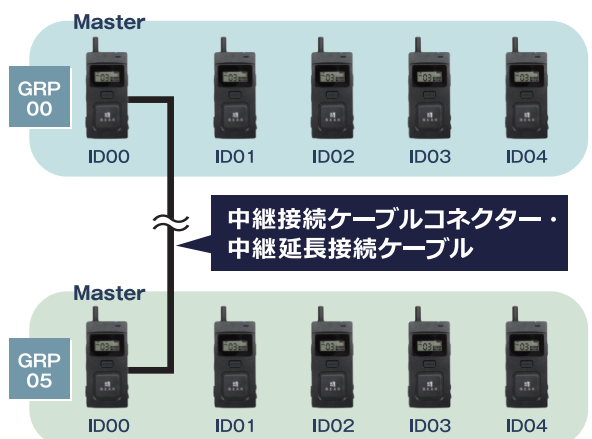

中継接続ケーブルコネクタ 中継延長接続ケーブル

数百m～数km離れたグループ同士でも 高音質で同時通話が可能に

『中継接続ケーブルコネクタ』 『中継延長接続ケーブル』とは

中継接続ケーブルコネクタを繋げることにより、2グループを1グループにすることができ、最大同時通話可能人数が5人から8人に増やすことができます。中継延長接続ケーブルを中継接続ケーブルコネクタに繋げることにより、離れたグループとも高音質で同時通話を行うことが可能になります。

驚きの高音質

高音質で同時通話ができるのでストレスがなく快適！

デジタル式のため 混信の心配御無用

重大な事故に繋がる混信の危険が大幅に軽減され安心！

どれだけ距離が離れても ノープロブレム

延長接続ケーブルをどれだけ伸ばしても通話遅延なし！

※最大8人の同時通話が可能 ※2グループ使用の場合

- 1) 中継接続ケーブルコネクタを繋げることにより、最大8人同時通話が可能となります。傍聴は人数無制限です。
- 2) 中継延長接続ケーブルの長さは現場に合わせて御注文ください。長さは数m～数km可能です。

※3グループで使用した場合の一例 ※3グループ使用の場合は最大11人の同時通話が可能

- 1) 中継接続ケーブルコネクタ・中継延長接続ケーブルを経由して3グループで同時通話が可能。
- 2) 中継延長接続ケーブルは現場に応じて、何mにも伸ばせます。
- 3) 地上から高さ100m程なら、無線で繋がります。
※但し、途中に障害物がない場合
- 4) 通話遅延は、最大でも0.024秒以内(3グループの場合)なので、作業に支障をきたしません。